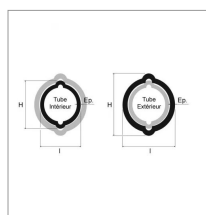

**Tube citron interieur rilsanise
39,5x49x4,5 lg1000 agri-power**

Référence : P9000R761171

Caractéristiques	
Longueur (mm)	1000 mm
Epaisseur (mm)	4,5 mm
Largeur (mm)	39,5 mm
Profil	Citron rilsanisé
Hauteur (mm)	49 mm
Quantité dans conditionnement de vente	1