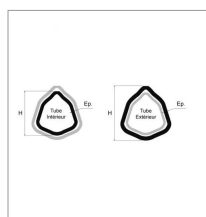

**Tube triangle exterieur 43,5x3,4  
lg1000 agri-power**

Référence : P9000R761770

Caractéristiques	
Longueur (mm)	1000 mm
Epaisseur (mm)	3,4 mm
Profil	Triangle
Hauteur (mm)	43,5 mm
Quantité dans conditionnement de vente	1