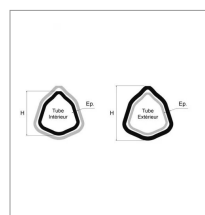

## Tube triangle exterieur 54x4 lg1000 agri-power

Référence : P9000R761778

Caractéristiques	
Longueur (mm)	1000 mm
Epaisseur (mm)	4 mm
Profil	Triangle
Hauteur (mm)	54 mm
Quantité dans conditionnement de vente	1