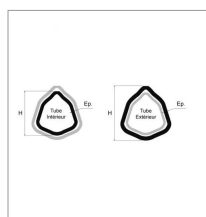

Tube triangle exterieur 32,5x2,6 lg1500 agri-power

Référence : P9000R761792

Caractéristiques	
Longueur (mm)	1500 mm
Epaisseur (mm)	2,6 mm
Profil	Triangle
Hauteur (mm)	32,5 mm
Quantité dans conditionnement de vente	1