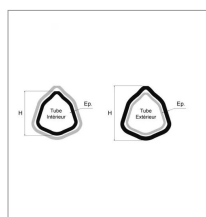

**Tube triangle exterieur 43,5x3,4
lg1500 agri-power**

Référence : P9000R761800

Caractéristiques	
Longueur (mm)	1500 mm
Epaisseur (mm)	3,4 mm
Profil	Triangle
Hauteur (mm)	43,5 mm
Quantité dans conditionnement de vente	1