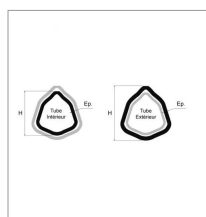

Tube triangle interieur 45x5,5 lg1500 agri-power

Référence : P9000R761804

Caractéristiques	
Longueur (mm)	1500 mm
Epaisseur (mm)	5,5 mm
Profil	Triangle
Hauteur (mm)	45 mm
Quantité dans conditionnement de vente	1