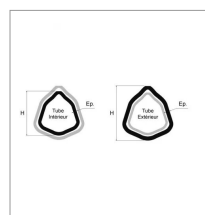

## Tube triangle exterieur 51,6x3 lg1500 agri-power

Référence : P9000R761806

Caractéristiques	
Longueur (mm)	1500 mm
Epaisseur (mm)	3 mm
Profil	Triangle
Hauteur (mm)	51,6 mm
Quantité dans conditionnement de vente	1