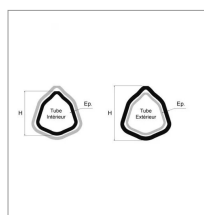

## Tube triangle exterieur 54x4 lg1500 agri-power

Référence : P9000R761808

Caractéristiques	
Longueur (mm)	1500 mm
Epaisseur (mm)	4 mm
Profil	Triangle
Hauteur (mm)	54 mm
Quantité dans conditionnement de vente	1