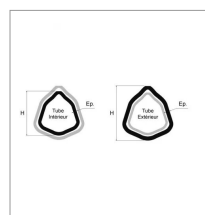

Tube triangle exterieur 63x4 lg1500 agri-power

Référence : P9000R761812

Caractéristiques	
Longueur (mm)	1500 mm
Epaisseur (mm)	4 mm
Profil	Triangle
Hauteur (mm)	63 mm
Quantité dans conditionnement de vente	1