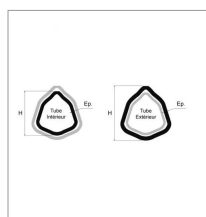

## Tube triangle interieur 26,5x3,5 lg3000 agri-power

Référence : P9000R761820

Caractéristiques	
Longueur (mm)	3000 mm
Epaisseur (mm)	3,5 mm
Profil	Triangle
Hauteur (mm)	26,5 mm
Quantité dans conditionnement de vente	1