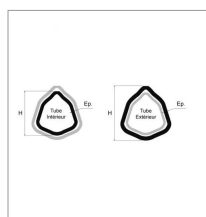

**Tube triangle exterieur 32,5x2,6
lg3000 agri-power**

Référence : P9000R761822

Caractéristiques	
Longueur (mm)	3000 mm
Epaisseur (mm)	2,6 mm
Profil	Triangle
Hauteur (mm)	32,5 mm
Quantité dans conditionnement de vente	1