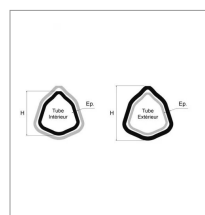

## Tube triangle interieur 29x4 lg3000 agri-power

Référence : P9000R761824

Caractéristiques	
Longueur (mm)	3000 mm
Epaisseur (mm)	4 mm
Profil	Triangle
Hauteur (mm)	29 mm
Quantité dans conditionnement de vente	1