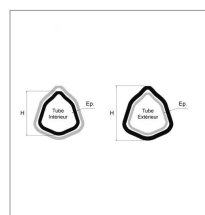

Tube triangle interieur 36x4,5 lg3000 agri-power

Référence : P9000R761828

Caractéristiques	
Longueur (mm)	3000 mm
Epaisseur (mm)	4,5 mm
Profil	Triangle
Hauteur (mm)	36 mm
Quantité dans conditionnement de vente	1