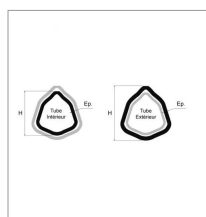

**Tube triangle exterieur 43,5x3,4  
lg3000 agri-power**

Référence : P9000R761830

Caractéristiques	
Longueur (mm)	3000 mm
Epaisseur (mm)	3,4 mm
Profil	Triangle
Hauteur (mm)	43,5 mm
Quantité dans conditionnement de vente	1