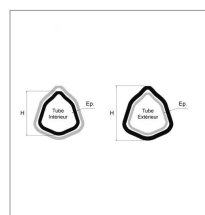

Tube triangle exterieur 51,6x3 lg3000 agri-power

Référence : P9000R761836

Caractéristiques	
Longueur (mm)	3000 mm
Epaisseur (mm)	3 mm
Profil	Triangle
Hauteur (mm)	51,6 mm
Quantité dans conditionnement de vente	1