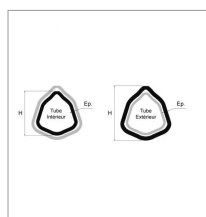

Tube triangle exterieur 54x4 Ig3000 agri-power

Référence : P9000R761838

Caractéristiques	
Longueur (mm)	3000 mm
Epaisseur (mm)	4 mm
Profil	Triangle
Hauteur (mm)	54 mm
Quantité dans conditionnement de vente	1