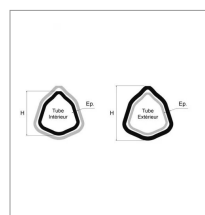

## Tube triangle exterieur 63x4 Ig3000 agri-power

Référence : P9000R761844

Caractéristiques	
Longueur (mm)	3000 mm
Epaisseur (mm)	4 mm
Profil	Triangle
Hauteur (mm)	63 mm
Quantité dans conditionnement de vente	1