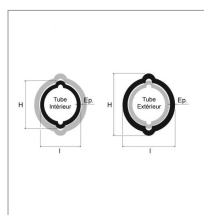

**Tube citron exterieur 1g 41x48x2,7
lg1000 agri-power**

Référence : P9000R761169

Caractéristiques	
Longueur (mm)	1000 mm
Epaisseur (mm)	2,7 mm
Largeur (mm)	41 mm
Profil	Citron rilsanisé
Hauteur (mm)	48 mm
Quantité dans conditionnement de vente	1