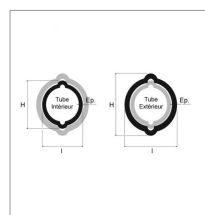

**Tube citron exterieur 41x48x2,7
lg1500 agri-power**

Référence : P9000R761187

Caractéristiques	
Longueur (mm)	1500 mm
Epaisseur (mm)	2,7 mm
Largeur (mm)	41 mm
Profil	Citron rilsanisé
Hauteur (mm)	48 mm
Quantité dans conditionnement de vente	1