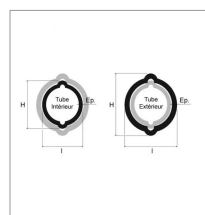

**Tube citron exterieur 48,6x58,6x4,3  
lg1000 agri-power**

Référence : P9000R761173

Caractéristiques	
Longueur (mm)	1000 mm
Epaisseur (mm)	4,3 mm
Largeur (mm)	48,6 mm
Profil	Citron rilsanisé
Hauteur (mm)	58,6 mm
Quantité dans conditionnement de vente	1