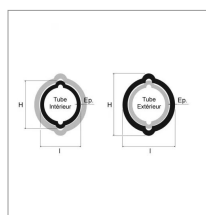

**Tube citron interieur rilsanise  
34,5x40x4 lg1000 agri-power**

Référence : P9000R761167

Caractéristiques	
Longueur (mm)	1000 mm
Epaisseur (mm)	4 mm
Largeur (mm)	34,5 mm
Profil	Citron rilsanisé
Hauteur (mm)	40 mm
Quantité dans conditionnement de vente	1