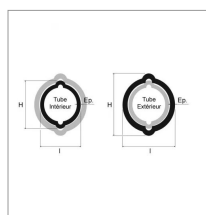

**Tube citron interieur rilsanise  
34,5x40x4 lg1500 agri-power**

Référence : P9000R761185

Caractéristiques	
Longueur (mm)	1500 mm
Epaisseur (mm)	4 mm
Largeur (mm)	34,5 mm
Profil	Citron rilsanisé
Hauteur (mm)	40 mm
Quantité dans conditionnement de vente	1