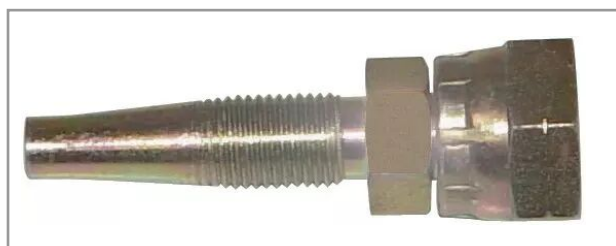

Embout femelle cv10fd16

Référence : P2G10126510

Caractéristiques	
Filetage	16 x 150
Ø Flexible (mm)	10 - 3/8" mm
Quantité dans conditionnement de vente	1