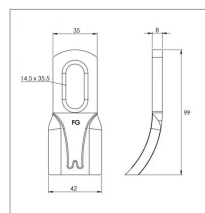

**Fleau y 35x8x98 fg 358l duo FG358L;
FG000136D**

Référence : P3B10338090

Caractéristiques	
Longueur (mm)	99 mm
Ø trou (mm)	14.5x35.5 mm
Référence OEM	FG000136D 358L
Epaisseur (mm)	8 mm
Largeur (mm)	35 mm
Type	Couteau renforcé DUO

Types de produits	FLÉAU Y
Montage sur marque	UNIVERSEL
Largeur de coupe (mm)	42 mm
Origine/adaptable	Adaptable
Quantité dans conditionnement de vente	1