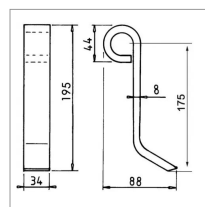

**Palette de broyeur longue 175x34x8 mm origine Kuhn 6061701**

Référence : P3B10605228

Caractéristiques	
Longueur (mm)	195 mm
Référence OEM	J1551147   6061701
Epaisseur (mm)	8 mm
Modèle	Long
Largeur (mm)	34 mm
Type	Déboureur

Déport (mm)	88
Type ou matériel	Broyeur BNU   BNG   NK   RM
Types de produits	PALETTE BROYEUR
Montage sur marque	KUHN
Origine/adaptable	Origine
Quantité dans conditionnement de vente	1