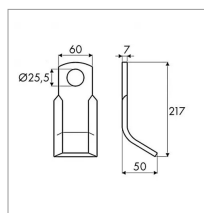

**Fléau 217x60x7 mm adaptable Seko
330001**

Référence : P3B10328440

Caractéristiques	
Longueur (mm)	217 mm
Ø trou (mm)	25.5 mm
Référence OEM	330001
Epaisseur (mm)	7 mm
Largeur (mm)	60 mm
Type	Couteau Y

Déport (mm)	50
Types de produits	FLÉAU Y
Montage sur marque	LAGARDE, SEKO
Origine/adaptable	Adaptable
Quantité dans conditionnement de vente	1