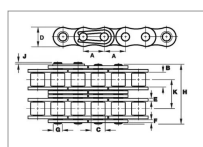

Chaîne double iso 12-b2 19.05 elite flexion (boite de 5m)

Référence : P2B30321150

Caractéristiques	
Modèle	Double
Norme	ISO 12B-2
B (mm)	11,68 mm
D (mm)	16,13 mm
H (mm)	42,2 mm
C (mm)	12,07 mm
E (mm)	1,85 mm
G (mm)	5,72 mm
A (mm)	19,05 mm
K (mm)	19.46 mm
Types de produits	CHAÎNE ISO
Quantité dans conditionnement de vente	1
recherche WEB	ISO12B2