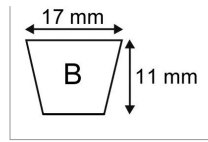

Courroie b30 - 17x11x0790

Référence : P2B30405404

Caractéristiques	
Modèle	Lisse
Section (mm)	17x11 mm
Type	B30
Série	B
Longueur primitive (mm)	790 mm
Types de produits	COURROIE TRAPÉZOIDALE LISSE
Quantité dans conditionnement de vente	1