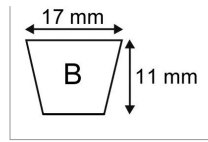

Courroie b31 - 17x11x0825

Référence : P2B30405406

Caractéristiques	
Modèle	Lisse
Section (mm)	17x11 mm
Type	B31
Série	B
Longueur primitive (mm)	825 mm
Types de produits	COURROIE TRAPÉZOIDALE LISSE
Quantité dans conditionnement de vente	1