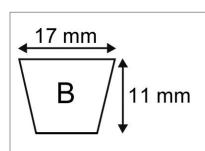

Courroie b36

Référence : P2B30429246

Détails

Lp : longueur primitive.
li : longueur intérieure.
le : longueur extérieure.
 $Lp = li + 47$.
 $Lp = le - 22$.

Lp : longueur primitive.
li : longueur intérieure.
le : longueur extérieure.
 $Lp = li + 47$.
 $Lp = le - 22$.

Caractéristiques	
Modèle	Lisse
Section (mm)	17x11 mm
Type	B36
Série	B
Longueur primitive (mm)	957 mm
Types de produits	COURROIE TRAPÉZOIDALE LISSE
Longueur intérieur (mm)	914 mm
Longueur extérieure (mm)	983 mm
Quantité dans conditionnement de vente	1