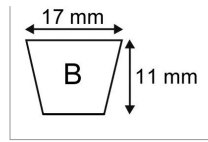

**Courroie trapezoidale lisse b39 -
17x11x1026**

Référence : P2B30405422

Caractéristiques	
Modèle	Lisse
Section (mm)	17x11 mm
Type	B39
Série	B
Longueur primitive (mm)	1026 mm
Types de produits	COURROIE TRAPÉZOIDALE LISSE
Quantité dans conditionnement de vente	1