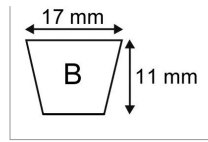

**Courroie trapezoidale lisse b41 -
17x11x1085**

Référence : P2B30405426

Caractéristiques	
Modèle	Lisse
Section (mm)	17x11 mm
Type	B41
Série	B
Longueur primitive (mm)	1085 mm
Types de produits	COURROIE TRAPÉZOIDALE LISSE
Quantité dans conditionnement de vente	1