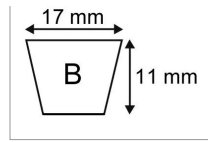

**Courroie trapezoidale lisse b42 -
17x11x1100**

Référence : P2B30405428

Caractéristiques	
Modèle	Lisse
Section (mm)	17x11 mm
Type	B42
Série	B
Longueur primitive (mm)	1100 mm
Types de produits	COURROIE TRAPÉZOIDALE LISSE
Quantité dans conditionnement de vente	1