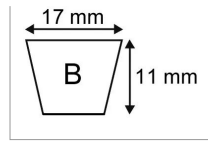

**Courroie trapezoidale lisse b45 -  
17x11x1185**

Référence : P2B30405435

Caractéristiques	
Modèle	Lisse
Section (mm)	17x11 mm
Type	B45
Série	B
Longueur primitive (mm)	1185 mm
Types de produits	COURROIE TRAPÉZOIDALE LISSE
Quantité dans conditionnement de vente	1