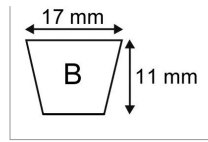

Courroie b47 1/4 - 17x11x1236

Référence : P2B30405440

Caractéristiques	
Modèle	Lisse
Section (mm)	17x11 mm
Type	B47 1/4
Série	B
Longueur primitive (mm)	1236 mm
Types de produits	COURROIE TRAPÉZOIDALE LISSE
Quantité dans conditionnement de vente	1