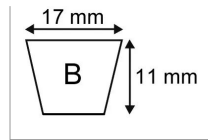

**Courroie trapezoidale lisse b48 -
17x11x1261**

Référence : P2B30405442

Caractéristiques	
Affectation	Forges Margerides : fraises ar. YANMAR
Modèle	Lisse
Section (mm)	17x11 mm
Type	B48
Série	B
Longueur primitive (mm)	1261 mm
Type ou matériel	YK450F
Types de produits	COURROIE TRAPÉZOIDALE LISSE
Quantité dans conditionnement de vente	1