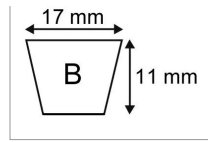

**Courroie trapezoidale lisse b49 -
17x11x1280**

Référence : P2B30405444

Caractéristiques	
Modèle	Lisse
Section (mm)	17x11 mm
Type	B49
Série	B
Longueur primitive (mm)	1280 mm
Types de produits	COURROIE TRAPÉZOIDALE LISSE
Quantité dans conditionnement de vente	1