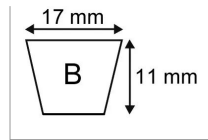

**Courroie trapezoidale lisse b50 -  
17x11x1305**

Référence : P2B30405446

Caractéristiques	
Affectation	Forges Margerides : fraises ar. KUBOTA
Modèle	Lisse
Section (mm)	17x11 mm
Type	B50
Série	B
Longueur primitive (mm)	1305 mm
Type ou matériel	T750
Types de produits	COURROIE TRAPÉZOIDALE LISSE
Quantité dans conditionnement de vente	1