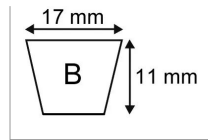

**Courroie trapezoidale lisse b51 -  
17x11x1328**

Référence : P2B30405448

Caractéristiques	
Affectation	Forges Margerides : fraises ar. YANMAR
Modèle	Lisse
Section (mm)	17x11 mm
Type	B51
Série	B
Longueur primitive (mm)	1328 mm
Type ou matériel	YK650F
Types de produits	COURROIE TRAPÉZOIDALE LISSE
Quantité dans conditionnement de vente	1