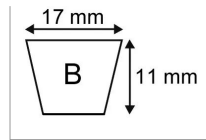

**Courroie trapeoidale lisse b54 -
17x11x1407**

Référence : P2B30405454

Caractéristiques	
Affectation	CASTEL GARDEN TC122/VIKIONG MT740
Modèle	Lisse
Section (mm)	17x11 mm
Type	B54
Série	B
Application	CASTEL : moteur à coupe
Longueur primitive (mm)	1407 mm
Type ou matériel	COUTAX
Type ou matériel 1	VIKING
Types de produits	COURROIE TRAPÉZOIDALE LISSE
Quantité dans conditionnement de vente	1