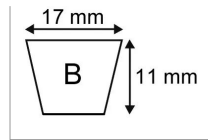

**Courroie trapezoidale lisse b55 -
17x11x1428**

Référence : P2B30405456

Caractéristiques	
Modèle	Lisse
Section (mm)	17x11 mm
Type	B55
Série	B
Longueur primitive (mm)	1428 mm
Type ou matériel	COUNTAX
Type ou matériel 1	GGP-CASTELGARDEN
Type ou matériel 2	VIKING
Types de produits	COURROIE TRAPÉZOIDALE LISSE
Quantité dans conditionnement de vente	1