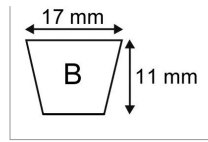

**Courroie trapezoidale lisse b57 -  
17x11x1490**

Référence : P2B30405460

Caractéristiques	
Modèle	Lisse
Section (mm)	17x11 mm
Type	B57
Série	B
Longueur primitive (mm)	1490 mm
Type ou matériel	COUNTAX
Types de produits	COURROIE TRAPÉZOIDALE LISSE
Quantité dans conditionnement de vente	1