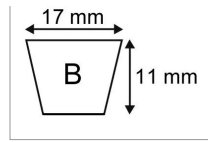

**Courroie trapezoidale lisse b58 -
17x11x1500**

Référence : P2B30405462

Caractéristiques	
Modèle	Lisse
Section (mm)	17x11 mm
Type	B58
Série	B
Longueur primitive (mm)	1500 mm
Type ou matériel	COUNTAX
Types de produits	COURROIE TRAPÉZOIDALE LISSE
Quantité dans conditionnement de vente	1