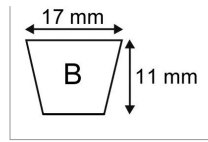

**Courroie b58 1/2 - 17x11x1533**

Référence : P2B30405463

Caractéristiques	
Modèle	Lisse
Section (mm)	17x11 mm
Type	B58 1/2
Série	B
Longueur primitive (mm)	1533 mm
Types de produits	COURROIE TRAPÉZOIDALE LISSE
Quantité dans conditionnement de vente	1