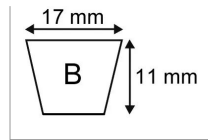

**Courroie trapezoidale lisse b61 -  
17x11x1580**

Référence : P2B30405468

Caractéristiques	
Modèle	Lisse
Section (mm)	17x11 mm
Type	B61
Série	B
Longueur primitive (mm)	1580 mm
Type ou matériel	COUNTAX
Types de produits	COURROIE TRAPÉZOIDALE LISSE
Quantité dans conditionnement de vente	1