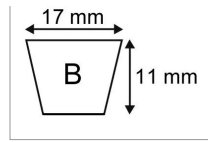

**Courroie trapezoidale lisse b63 -
17x11x1647**

Référence : P2B30405471

Caractéristiques	
Modèle	Lisse
Section (mm)	17x11 mm
Type	B63
Série	B
Longueur primitive (mm)	1647 mm
Types de produits	COURROIE TRAPÉZOIDALE LISSE
Quantité dans conditionnement de vente	1