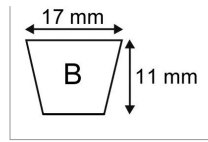

**Courroie trapezoidale lisse b63 -  
17x11x1647**

Référence : P2B30405471

Caractéristiques	
Modèle	Lisse
Section (mm)	17x11 mm
Type	B63
Série	B
Longueur primitive (mm)	1647 mm
Types de produits	COURROIE TRAPÉZOIDALE LISSE
Quantité dans conditionnement de vente	1