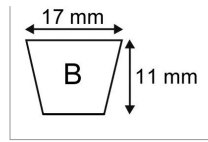

**Courroie trapezoidale lisse b71 -
17x11x1838**

Référence : P2B30405484

Caractéristiques	
Modèle	Lisse
Section (mm)	17x11 mm
Type	B71
Série	B
Longueur primitive (mm)	1838 mm
Types de produits	COURROIE TRAPÉZOIDALE LISSE
Quantité dans conditionnement de vente	1