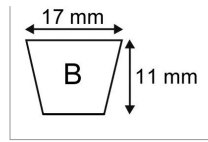

**Courroie trapezoidale lisse b72 -
17x11x1864**

Référence : P2B30405486

Caractéristiques	
Modèle	Lisse
Section (mm)	17x11 mm
Type	B72
Série	B
Longueur primitive (mm)	1864 mm
Types de produits	COURROIE TRAPÉZOIDALE LISSE
Quantité dans conditionnement de vente	1