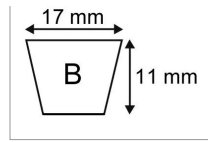

**Courroie trapezoidale lisse b74 -  
17x11x1925**

Référence : P2B30405490

Caractéristiques	
Modèle	Lisse
Section (mm)	17x11 mm
Type	B74
Série	B
Longueur primitive (mm)	1925 mm
Types de produits	COURROIE TRAPÉZOIDALE LISSE
Quantité dans conditionnement de vente	1