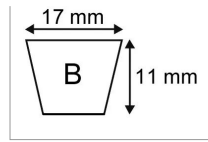

**Courroie trapezoidale lisse b75 -
17x11x1938**

Référence : P2B30405492

Caractéristiques	
Modèle	Lisse
Section (mm)	17x11 mm
Type	B75
Série	B
Longueur primitive (mm)	1938 mm
Types de produits	COURROIE TRAPÉZOIDALE LISSE
Quantité dans conditionnement de vente	1